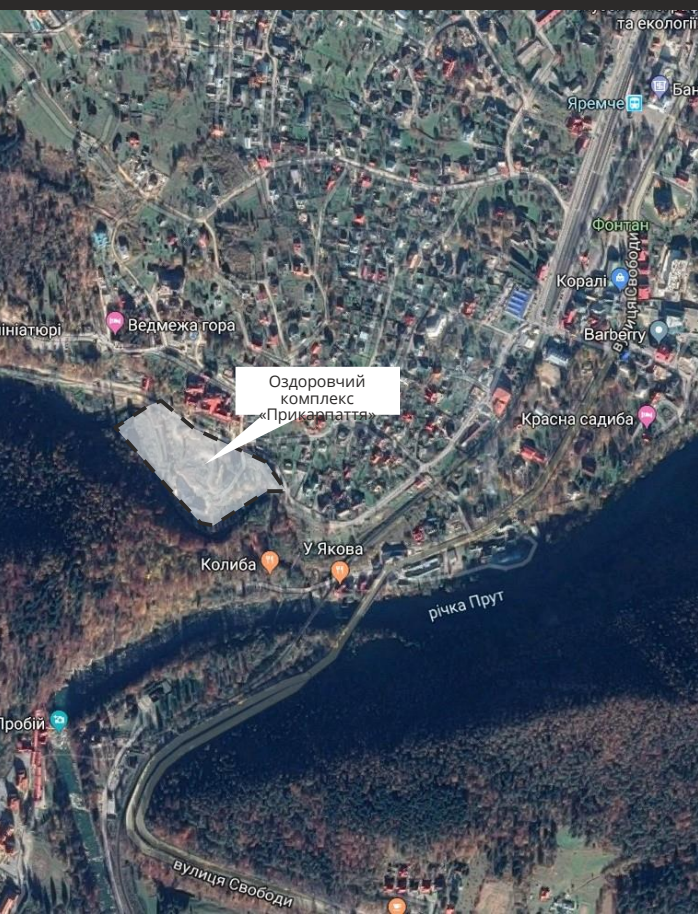

Розташування в межах м. Яремче